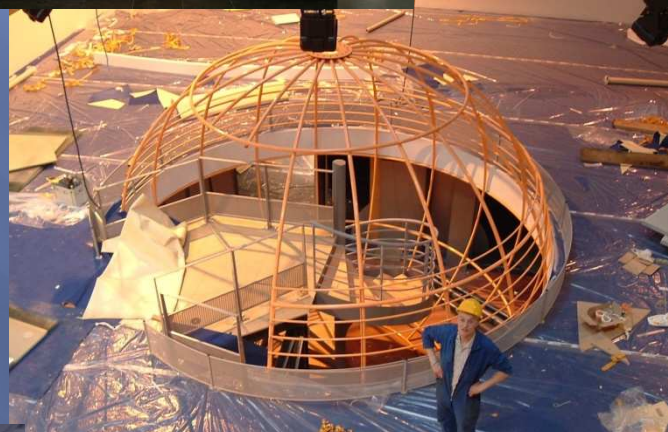

MATHIAUT MARCEL SA

Le savoir - fer

Serrurerie haute - couture

Salons - Stands & expositions

Maquettes ech 1

Bourget 2005

Sous Traitances

PLATE FORME - MEZZANINE

CONTENEURS

PALRACKS

CONTENEURS SPECIFIQUES

Stockages & transports du verres

petits pupitres - sans
cremallères et sans barres

VOS PROJETS

- ▣ Etudes – Conceptions – Travaux sur plans
- ▣ Découpe Laser – Pliages – Mécano soudure
- ▣ Tournage – Fraisage –
- ▣ Chaines de Peinture Poudre & liquide
- ▣ Montage & assemblage sur sites
- ▣ Livraison & maintenance sur site
- ▣ Une équipe Commerciale & technique